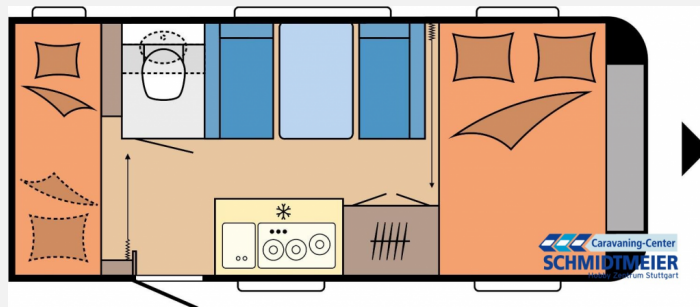

Exposé

Hobby OnTour 470 KMF - ehem. Miete

24.590,- €

MwSt. ausweisbar

Fahrzeug

Grundriss

Technische Daten

Modell-/Baujahr	2024
Erstzulassung	20.03.2024
Anzahl der Achsen	1
Anzahl Schlafplätze	3
Gesamtlänge	672 cm
Gesamtbreite	220 cm
Höhe	263 cm
Umlaufmaß	929 cm
Aufbaulänge	553 cm
Masse in fahrber. Zustand	1147 kg
techn. zul. Gesamtmasse	1500 kg
Zuladung	353 kg
Infrastruktur	WC
Liegeflächen	double_couch (197x128) bunk_bed (2x 200x75/70)
Heizung	Truma S-3004
Kühlschrankvolumen	98 l
Gefriervolumen	12 l
Wasservorrat	25 l
Abwassertankvolumen	23 l
Polster	Lago
Steckdosen 230V	7
Farbe	weiß
	ehem. Mietfahrzeug
	Mittelsitzgruppe
	Doppel-/franz. Bett, Etagenbett