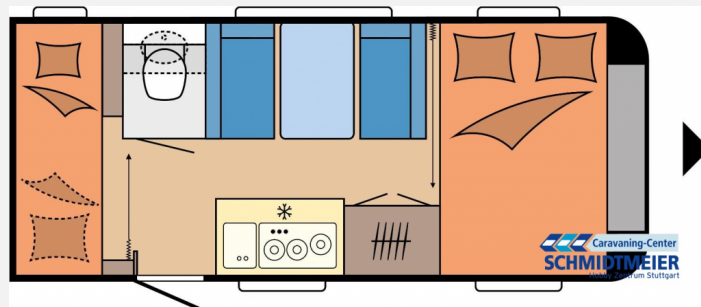

Exposé

Hobby OnTour 470 KMF - ehem. Miete

24.590,- €

MwSt. ausweisbar

Fahrzeug

Grundriss

Technische Daten

Modell-/Baujahr	2024
Erstzulassung	20.03.2024
Anzahl der Achsen	1
Anzahl Schlafplätze	3
Gesamtlänge	672 cm
Gesamtbreite	220 cm
Höhe	263 cm
Umlaufmaß	929 cm
Aufbaulänge	553 cm
Masse in fahrber. Zustand	1147 kg
techn. zul. Gesamtmasse	1500 kg
Zuladung	353 kg
Infrastruktur	WC
Liegeflächen	double_couch (197x128) bunk_bed (2x 200x75/70)
Heizung	Truma S-3004
Kühlschrankvolumen	98 l
Gefriervolumen	12 l
Wasservorrat	25 l
Abwassertankvolumen	23 l
Polster	Lago
Steckdosen 230V	7
Farbe	weiß
	ehem. Mietfahrzeug
	Mittelsitzgruppe
	Doppel-/franz. Bett, Etagenbett