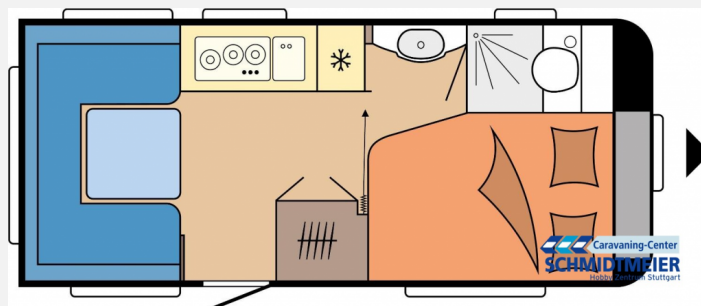

Exposé

Hobby De Luxe 460 UFe M2404

24.290,- €

MwSt. ausweisbar

Fahrzeug

Grundriss

Technische Daten

Modell-/Baujahr	2024
Erstzulassung	16.04.2024
Anzahl der Achsen	1
Anzahl Schlafplätze	4
Gesamtlänge	664 cm
Gesamtbreite	230 cm
Höhe	263 cm
Umlaufmaß	922 cm
Aufbaulänge	546 cm
Masse in fahrber. Zustand	1228 kg
techn. zul. Gesamtmasse	1500 kg
Zuladung	272 kg
Infrastruktur	WC
Liegeflächen	double_couch (195x138/ 109)
Heizung	Truma S 3004
Wasservorrat	25 l
Abwassertankvolumen	23 l
Polster	Turo
Steckdosen 230V	6
Farbe	weiß
	ehem. Mietfahrzeug
	Doppel-/franz. Bett

Beschreibung

- 1.500 kg Auflastung mit technischer Änderung für Einachser
- Vorbereitung Dachklimaanlage
- Verdunklungsrollo inkl. Insektenschutz für Waschraum
- Duscharmatur und Duschvorhang für Waschraum mit externem Waschtisch
- Nachträglich montieren: Vorzeltösen Wohnwagen montieren (5 Stück Aluminium)
- Dellen Seitenwand