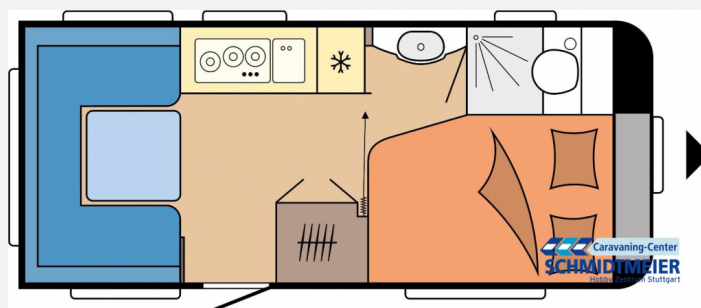

Exposé

Hobby De Luxe 460 UFe M2404

24.290,- €

MwSt. ausweisbar

Fahrzeug

Grundriss

Technische Daten

Modell-/Baujahr	2024
Erstzulassung	16.04.2024
Anzahl der Achsen	1
Anzahl Schlafplätze	4
Gesamtlänge	664 cm
Gesamtbreite	230 cm
Höhe	263 cm
Umlaufmaß	922 cm
Aufbaulänge	546 cm
Masse in fahrber. Zustand	1228 kg
techn. zul. Gesamtmasse	1500 kg
Zuladung	272 kg
Infrastruktur	WC
Liegeflächen	double_couch (195x138/ 109)
Heizung	Truma S 3004
Wasservorrat	25 l
Abwassertankvolumen	23 l
Polster	Turo
Steckdosen 230V	6
Farbe	weiß
	ehem. Mietfahrzeug
	Doppel-/franz. Bett

Beschreibung

- 1.500 kg Auflastung mit technischer Änderung für Einachser
- Vorbereitung Dachklimaanlage
- Verdunkelungsrollo inkl. Insektenschutz für Waschraum
- Duscharmatur und Duschvorhang für Waschraum mit externem Waschtisch
- Nachträglich montieren: Vorzeltösen Wohnwagen montieren (5 Stück Aluminium)
- Dellen Seitenwand