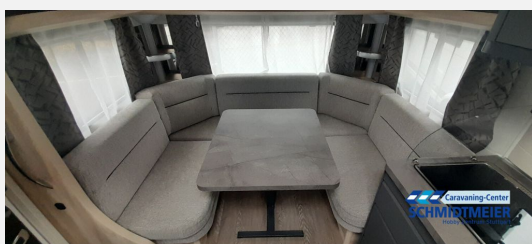

Beschreibung

- 1.500 kg Auflastung mit technischer Änderung für Einachser
- Vorbereitung Dachklimaanlage
- Verdunkelungsrollo inkl. Insektenschutz für Waschraum
- Duscharmatur und Duschvorhang für Waschraum mit externem Waschtisch
- Nachträglich montieren: Vorzeltösen Wohnwagen montieren (5 Stück Aluminium)
- Dellen Seitenwand

Vorbehaltlich Irrtum und Zwischenverkauf. Inzahlungnahme und Finanzierung sind möglich. Gerne beantwortet unser Verkaufsteam Ihre Fragen. Sprechen Sie uns an.

Ausstattung

- Antischlingerkupplung
- 3-Flammkocher

Vorbehaltlich Irrtum und Zwischenverkauf. Inzahlungnahme und Finanzierung sind möglich. Gerne beantwortet unser Verkaufsteam Ihre Fragen. Sprechen Sie uns an.

Bilder