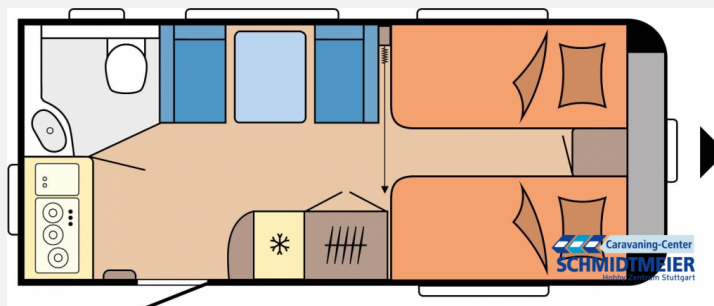

Exposé

Hobby Excellent 460 SL - ehem. Miete

25.400,- €

MwSt. ausweisbar

Fahrzeug

Grundriss

Technische Daten

Modell-/Baujahr	2024
Erstzulassung	09.04.2024
Anzahl der Achsen	1
Anzahl Schlafplätze	3
Gesamtlänge	676 cm
Gesamtbreite	230 cm
Höhe	263 cm
Umlaufmaß	934 cm
Aufbaulänge	558 cm
Masse in fahrber. Zustand	1212 kg
techn. zul. Gesamtmasse	1500 kg
Zuladung	288 kg
Infrastruktur	WC
Liegeflächen	Einzelbett (193x82)
Heizung	TRUMA S-3004
Wasservorrat	25 l
Abwassertankvolumen	23 l
Polster	Nora
Steckdosen 230V	7
Farbe	weiß
	ehem. Mietfahrzeug
	Seitensitzgruppe
	Einzelbett