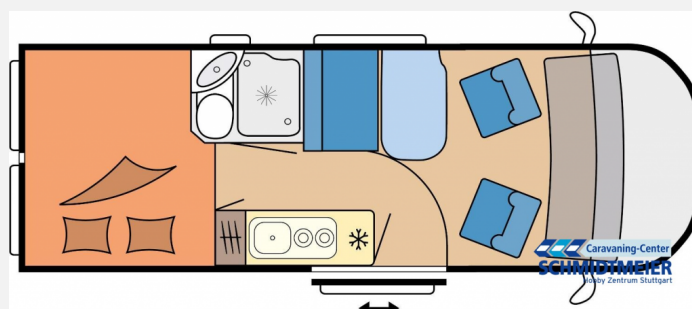

Exposé

Hobby Vantana De Luxe K60 FT

76.750,- €

MwSt. ausweisbar

Fahrzeug

Grundriss

Technische Daten

Modell-/Baujahr	2024
Anzahl der Achsen	2
Leistung	132 KW / 180 PS
Umweltplakette	grün
Schadstoffklasse/-norm	Euro 6d
Basisfahrzeug	Fiat Ducato
Motordetails	2,2 l MultiJet
Getriebe	Automatik
Antriebsart	Frontantrieb
Anzahl Schlafplätze	2
Gesamtlänge	600 cm
Gesamtbreite	205 cm
Höhe	267 cm
Aufbauart	Campervan
Masse in fahrber. Zustand	3015 kg
techn. zul. Gesamtmasse	3500 kg
Zuladung	485 kg
Infrastruktur	WC
Liegeflächen	double_couch (194x164/ 145)
Sitze mit Gurt	4
Radstand	4035 cm
Anhängerlast (gebremst)	2500 kg
Anhängerlast (ungebremst)	750 kg
Kraftstoff	Diesel
Heizung	Truma Combi 4
Kühlschranksvolumen	90 l
Gefriervolumen	12 l
Wasservorrat	95 l
Wasservorrat (inkl. Boiler)	10 l
Abwassertankvolumen	90 l
Ladegerät	25 A
Batterie	95 Ah
Polster	Arras
Steckdosen 230V	4
Steckdosen 12V	1
Farbe	grau
	Seitensitzgruppe
	Doppel-/franz. Bett