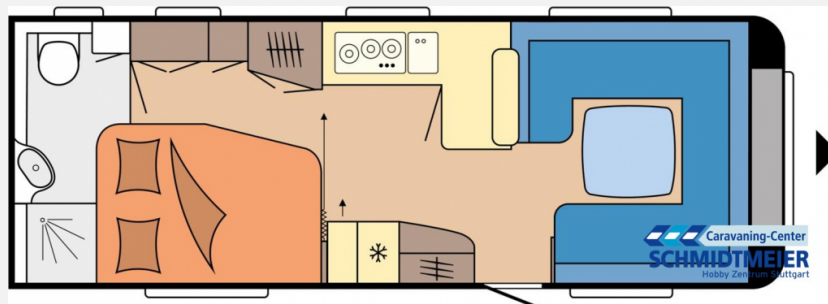

Exposé

Hobby Prestige 660 WFC - Modell 2024

38.390,- €

MwSt. ausweisbar

Fahrzeug

Grundriss

Technische Daten

Modell-/Baujahr	2024
Anzahl der Achsen	2
Anzahl Schlafplätze	4
Gesamtlänge	834 cm
Gesamtbreite	250 cm
Höhe	263 cm
Umlaufmaß	1092 cm
Aufbaulänge	717 cm
Masse in fahrber. Zustand	1725 kg
techn. zul. Gesamtmasse	2200 kg
Zuladung	475 kg
Infrastruktur	WC
Liegeflächen	double_couch (198x138/ 115)
Heizung	Warmwasserheizung ALDE Compact HE 3020
Kühlschrankvolumen	133 l
Gefriervolumen	12 l
Wasservorrat	47 l
Abwassertankvolumen	23 l
Polster	Cara
Steckdosen 230V	12
Farbe	weiß
	Doppel-/franz. Bett