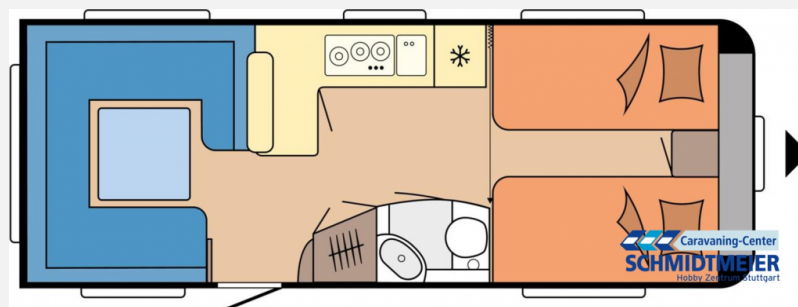

Exposé

Hobby Prestige 620 CL CCS

35.990,- €

MwSt. ausweisbar

Fahrzeug

Grundriss

Technische Daten

Modell-/Baujahr	2024
Erstzulassung	14.05.2024
Anzahl der Achsen	2
Anzahl Schlafplätze	4
Gesamtlänge	804 cm
Gesamtbreite	250 cm
Höhe	263 cm
Umlaufmaß	1062 cm
Aufbaulänge	687 cm
Masse in fahrber. Zustand	1686 kg
techn. zul. Gesamtmasse	2200 kg
Zuladung	514 kg
Infrastruktur	WC
Liegeflächen	Einzelbett (2 x 197x89)
Heizung	Truma Combi 6 E
Kühlschrankvolumen	133 l
Gefriervolumen	12 l
Wasservorrat	47 l
Abwassertankvolumen	23 l
Polster	Cara
Steckdosen 230V	7
Farbe	weiß
	ehem. Mietfahrzeug
	Einzelbett