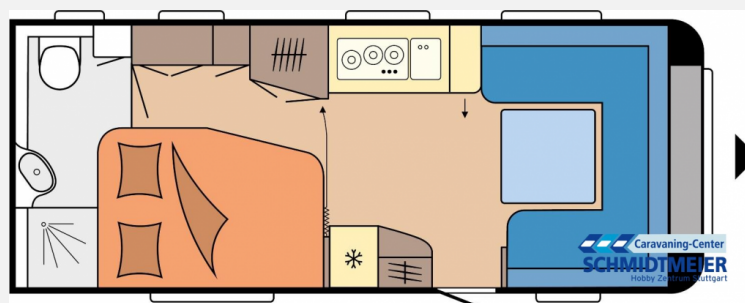

Exposé

Hobby Prestige 560 WFU - Modell 2024

**35.390,- €**

MwSt. ausweisbar

Fahrzeug

Grundriss

Technische Daten

<b>Modell-/Baujahr</b>	2024
<b>Anzahl der Achsen</b>	1
<b>Anzahl Schlafplätze</b>	4
<b>Gesamtlänge</b>	757 cm
<b>Gesamtbreite</b>	250 cm
<b>Höhe</b>	264 cm
<b>Umlaufmaß</b>	1016 cm
<b>Aufbaulänge</b>	640 cm
<b>Masse in fahrber. Zustand</b>	1528 kg
<b>techn. zul. Gesamtmasse</b>	2000 kg
<b>Zuladung</b>	472 kg
<b>Infrastruktur</b>	WC
<b>Liegeflächen</b>	double_couch (198x138/ 115)
<b>Heizung</b>	Truma Combi 6
<b>Kühlschrankvolumen</b>	133 l
<b>Gefriervolumen</b>	12 l
<b>Wasservorrat</b>	47 l
<b>Abwassertankvolumen</b>	23 l
<b>Polster</b>	Cara
<b>Steckdosen 230V</b>	11
<b>Farbe</b>	weiß
	Doppel-/franz. Bett