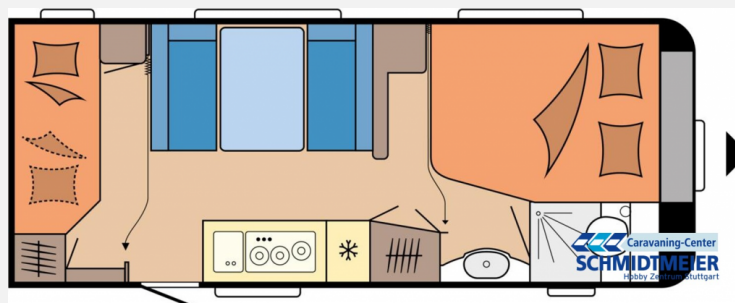

Exposé

Hobby De Luxe 560 KMFe - Modell 2024

29.490,- €

MwSt. ausweisbar

Fahrzeug

Grundriss

Technische Daten

Modell-/Baujahr	2024
Anzahl der Achsen	1
Anzahl Schlafplätze	4
Gesamtlänge	752 cm
Gesamtbreite	250 cm
Höhe	265 cm
Umlaufmaß	1012 cm
Aufbaulänge	635 cm
Masse in fahrber. Zustand	1497 kg
techn. zul. Gesamtmasse	2000 kg
Zuladung	503 kg
Infrastruktur	WC
Liegeflächen	double_couch (195x157/ 128) bunk_bed (2x 184x73/70)
Heizung	Truma Combi 6
Kühlschrankvolumen	133 l
Gefriervolumen	12 l
Wasservorrat	47 l
Abwassertankvolumen	23 l
Polster	Turo
Steckdosen 230V	7
Farbe	weiß
	Mittelsitzgruppe
	Doppel-/franz. Bett, Etagenbett