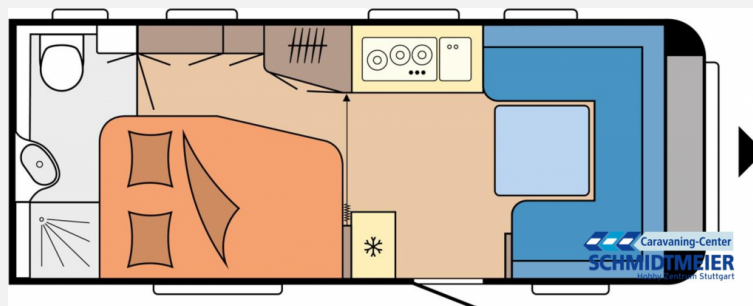

Exposé

Hobby Excellent 540 WFU - Modell 2024

29.250,- €

MwSt. ausweisbar

Fahrzeug

Grundriss

Technische Daten

Modell-/Baujahr	2024
Anzahl der Achsen	1
Anzahl Schlafplätze	4
Gesamtlänge	728 cm
Gesamtbreite	230 cm
Höhe	264 cm
Innenhöhe	195 cm
Umlaufmaß	986 cm
Aufbaulänge	609 cm
Masse in fahrber. Zustand	1379 kg
techn. zul. Gesamtmasse	2000 kg
Zuladung	621 kg
Infrastruktur	WC
Liegeflächen	double_couch (198x133/109)
Heizung	Truma Combi 6
Kühlschrankvolumen	133 l
Wasservorrat	47 l
Abwassertankvolumen	23 l
Polster	Nora
Steckdosen 230V	9
Farbe	weiß
	Doppel-/franz. Bett