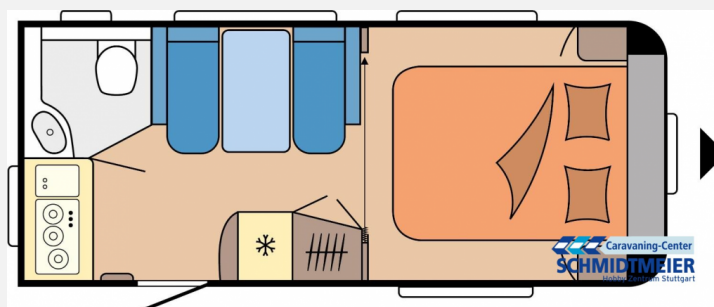

Exposé

Hobby De Luxe 460 SFf - Modell 2024

24.990,- €

MwSt. ausweisbar

Fahrzeug

Grundriss

Technische Daten

Modell-/Baujahr	2024
Anzahl der Achsen	1
Anzahl Schlafplätze	2
Gesamtlänge	676 cm
Gesamtbreite	230 cm
Höhe	263 cm
Umlaufmaß	934 cm
Aufbaulänge	558 cm
Masse in fahrber. Zustand	1192 kg
techn. zul. Gesamtmasse	1500 kg
Zuladung	308 kg
Infrastruktur	WC
Liegeflächen	double_couch (189x146)
Heizung	Truma S 3004
Wasservorrat	27 l
Abwassertankvolumen	23 l
Polster	Turo
Steckdosen 230V	6
Farbe	weiß
	Seitensitzgruppe
	Queensbett, Doppel-/franz. Bett