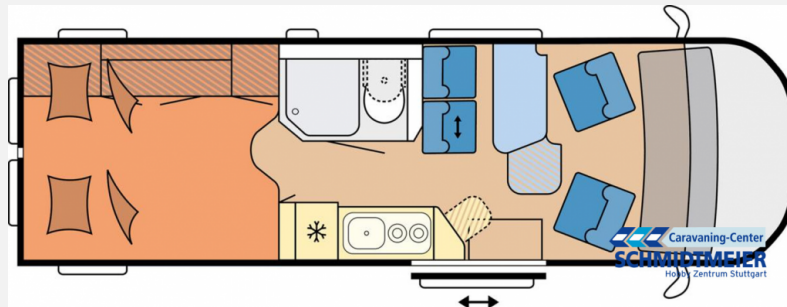

Exposé

Hobby Maxia Van 680 ET M2347

68.590,- €

MwSt. ausweisbar

Fahrzeug

Grundriss

Technische Daten

Modell-/Baujahr	2023
Erstzulassung	25.05.2023
Anzahl der Achsen	2
Leistung	130 KW / 177 PS
km Stand	18844 km
Umweltplakette	grün
Schadstoffklasse/-norm	Euro 6d
Basisfahrzeug	VW Crafter
Motordetails	2,0 l TDI
Getriebe	Automatik
Antriebsart	Frontantrieb
Anzahl Schlafplätze	2
Gesamtlänge	684 cm
Gesamtbreite	204 cm
Höhe	286 cm
Aufbauart	Campervan
Masse in fahrber. Zustand	3367 kg
techn. zul. Gesamtmasse	3500 kg
Zuladung	133 kg
Infrastruktur	WC
Sitze mit Gurt	2
Radstand	4490 cm
Kraftstoff	Diesel
Wasservorrat	100 l
Abwassertankvolumen	90 l
Ladegerät	25 A
Polster	Pico
Steckdosen 230V	6
Steckdosen 12V	2
Farbe	schwarz
	ehem. Mietfahrzeug
	Einzelbett