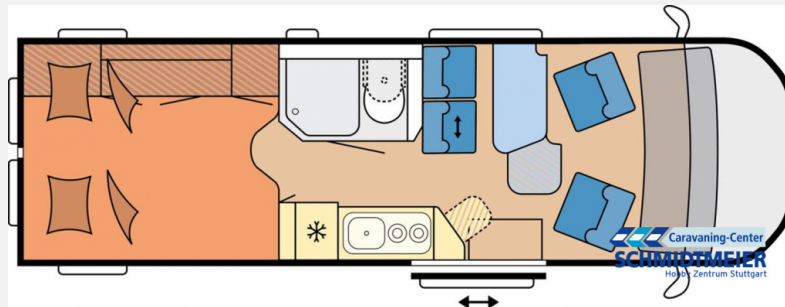

Exposé

Hobby Maxia Van 680 ET M2347

68.590,- €

MwSt. ausweisbar

Fahrzeug

Grundriss

Technische Daten

Modell-/Baujahr	2023
Erstzulassung	25.05.2023
Anzahl der Achsen	2
Leistung	130 KW / 177 PS
km Stand	18844 km
Umweltplakette	grün
Schadstoffklasse/-norm	Euro 6d
Basisfahrzeug	VW Crafter
Motordetails	2,0 l TDI
Getriebe	Automatik
Antriebsart	Frontantrieb
Anzahl Schlafplätze	2
Gesamtlänge	684 cm
Gesamtbreite	204 cm
Höhe	286 cm
Aufbauart	Campervan
Masse in fahrber. Zustand	3367 kg
techn. zul. Gesamtmasse	3500 kg
Zuladung	133 kg
Infrastruktur	WC
Sitze mit Gurt	2
Radstand	4490 cm
Kraftstoff	Diesel
Wasservorrat	100 l
Abwassertankvolumen	90 l
Ladegerät	25 A
Polster	Pico
Steckdosen 230V	6
Steckdosen 12V	2
Farbe	schwarz
	ehem. Mietfahrzeug
	Einzelbett