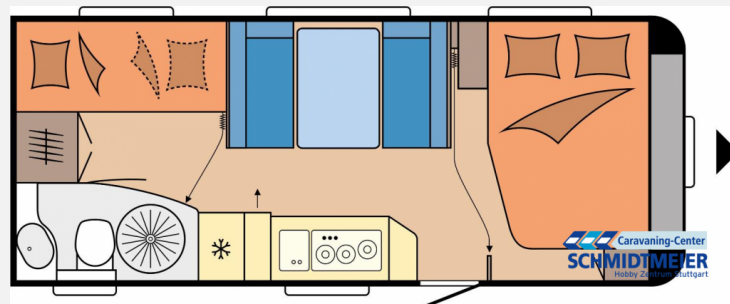

Exposé

Hobby De Luxe 545 KMF - stark reduziert

30.850,- €

MwSt. ausweisbar

Fahrzeug

Grundriss

Technische Daten

Modell-/Baujahr	2023
Anzahl der Achsen	1
Anzahl Schlafplätze	3
Gesamtlänge	743 cm
Gesamtbreite	250 cm
Höhe	264 cm
Umlaufmaß	1003 cm
Aufbaulänge	626 cm
Masse in fahrber. Zustand	1546 kg
techn. zul. Gesamtmasse	2000 kg
Zuladung	454 kg
Infrastruktur	WC
Polster	Lago
Steckdosen 230V	8
Farbe	weiß
	Mittelsitzgruppe
	Doppel-/franz. Bett, Etagenbett