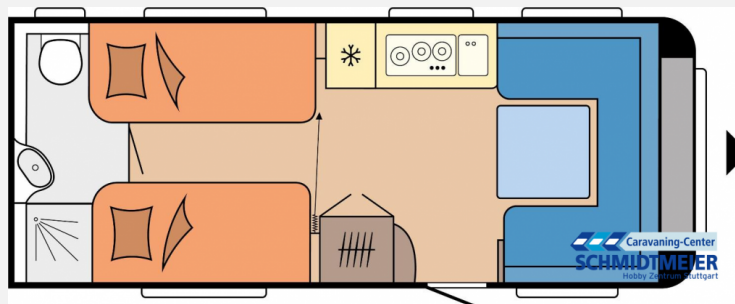

Exposé

Hobby Prestige 560 WLU - ehem. Mietfahrzeug

29.490,- €

MwSt. ausweisbar

Fahrzeug

Grundriss

Technische Daten

Modell-/Baujahr	2023
Erstzulassung	08.03.2023
Anzahl der Achsen	1
Anzahl Schlafplätze	4
Gesamtlänge	752 cm
Gesamtbreite	250 cm
Höhe	264 cm
Umlaufmaß	1012 cm
Aufbaulänge	635 cm
Masse in fahrber. Zustand	1470 kg
techn. zul. Gesamtmasse	2000 kg
Zuladung	530 kg
Infrastruktur	WC
Polster	Viva
Steckdosen 230V	10
Farbe	weiß
	ehem. Mietfahrzeug
	Einzelbett