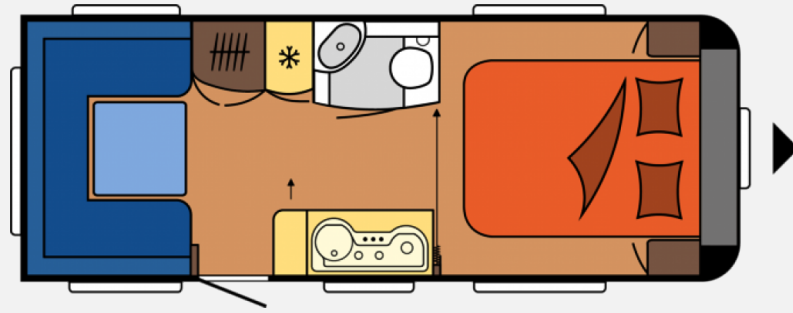

Exposé

Hobby Excellent 540 Uff

24.900,- €

Differenzbesteuerung gemäß §25a

Fahrzeug

Grundriss

Technische Daten

Modell-/Baujahr	2022
Anzahl der Achsen	1
Anzahl Schlafplätze	4
Gesamtlänge	734 cm
Gesamtbreite	230 cm
Höhe	263 cm
Innenhöhe	195 cm
Umlaufmaß	9930 cm
Aufbaulänge	615 cm
Masse in fahrber. Zustand	1346 kg
techn. zul. Gesamtmasse	1500 kg
Auflastung	1800 kg
Liegeflächen	Bug (189x146) Heck (204x130/ 130)

Beschreibung

Produktinformationen "Hobby Excellent 540 Ff"

HAUSPREIS: 24.900,00€

Gebrauchtwagen

- **Gesamtlänge (cm):** 734
- **Aufbaulänge (cm):** 615
- **Nutzlänge (cm):** /
- **Gesamtbreite (cm):** 230
- **Baujahr / Erstzulassung** 2022
- **HU bis :** 01/2026
- **Liegeflächen (cm):** 189 x 146
- **Liegeflächen Heck (cm):** 203 x 130
- **Liegeflächen Mitte (cm):** /
- **Liegeflächen Etagenbett (cm):** /
- **Eigengewicht (kg):** /
- **Masse im fahrbereitem Zustand (kg):** 1310
- **Vorzeltumlaufmaß (cm):** /