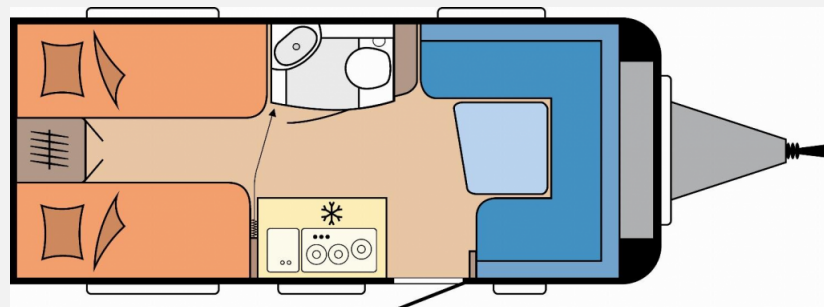

Exposé

Hobby De Luxe 460 LU 1500kg; TV-Halter; Universaldose

27.364,- €

MwSt. ausweisbar

Fahrzeug

Grundriss

Technische Daten

Modell-/Baujahr	2025
Anzahl der Achsen	1
Anzahl Schlafplätze	4
Gesamtlänge	677 cm
Gesamtbreite	230 cm
Höhe	263 cm
Innenhöhe	195 cm
Umlaufmaß	934 cm
Aufbaulänge	559 cm
Masse in fahrber. Zustand	1217 kg
techn. zul. Gesamtmasse	1500 kg
Zuladung	283 kg
Infrastruktur	WC
Liegeflächen	Einzelbett (205x77; 190 x 77)
Heizung	Heizung TRUMA S-3004 mit Warmluftanlage und 12-V-Gebläse
Kühlschrankvolumen	90 l
Wasservorrat	25 l
Wasservorrat (ink Boiler)	30 l
Abwassertankvolumen	24 l
Polster	Serie
Steckdosen 230V	7
Farbe	weiß
	Einzelbett

Beschreibung

- 1.500 kg Auflastung mit technischer Änderung für Einachser
- Vorzelt-Außensteckdose, inkl. 230-V-Ausgang, SAT- / TV-Anschluss
- Fernsehgehlenhalter inkl. benötigter Anschlüsse, ohne Videokabel (Cinch)