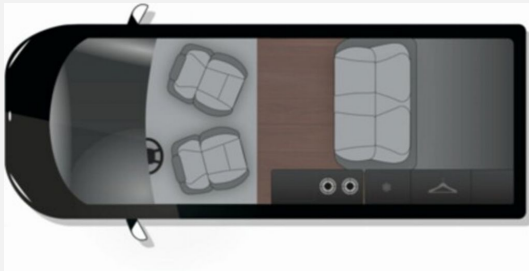

DÜRRWANG-MÖRLEIN

HYMER-CENTER-DORTMUND

DÜRRWANG-MÖRLEIN

Fotos folgen

DÜRRWANG-MÖRLEIN