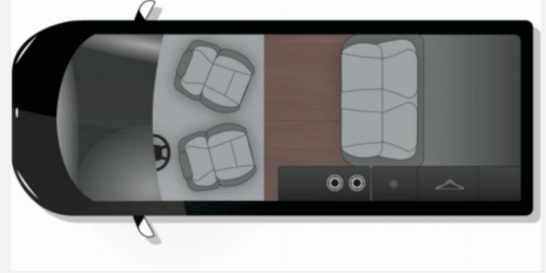

DÜRRWANG-MÖRLEIN

HYMER-CENTER-DORTMUND

DÜRRWANG-MÖRLEIN

Fotos folgen

DÜRRWANG-MÖRLEIN