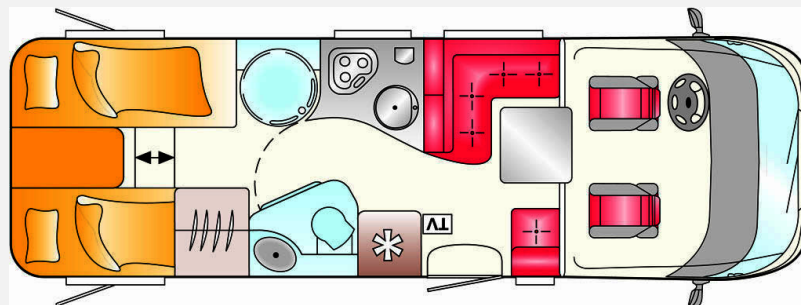

Exposé

LMC Cruiser T 731 G ++ Automatik; SAT+TV

44.900,- €

Differenzbesteuerung gemäß §25a

Fahrzeug

Grundriss

Technische Daten

Modell-/Baujahr	2013
Leistung	109 KW / 150 PS
km Stand	61800 km
Umweltplakette	grün
Schadstoffklasse/-norm	Euro 5
Basisfahrzeug	FIAT Ducato
Motordetails	2,3l MJT
Getriebe	Automatik
Anzahl Schlafplätze	2
Gesamtlänge	742 cm
Gesamtbreite	232 cm
Höhe	269 cm
Aufbauart	Teilintegriert
techn. zul. Gesamtmasse	3500 kg
Infrastruktur	Küche WC
Liegeflächen	Mitte (205x125/60) Heck (188x81) Heck (202x81)
Sitze mit Gurt	4
Anhängerlast (gebremst)	2000 kg
Anhängerlast (ungebremst)	750 kg
Kraftstoff	Diesel
	TÜV neu, Gasprüfung neu
	Mittelsitzgruppe, L-Sitzgruppe
	Einzelbett

Beschreibung

+++ LMC Cruiser T 731 G +++

++ auf Fiat Ducato, 150 PS Automatik ++

+ EZ: 24.10.2013 +

+ km-Stand: 61.800 +

– **Serienausstattung:** LED-Beleuchtung Innen, Fliegenschutztüre, Verdunklungs- und Fliegenschutz an Seitenfenster und Dachluken, Vorzeltleuchte, Lederlenkrad, Klimaautomatik Fahrerhaus, Fahrer- und Beifahrersitz drehbar, Tisch freistehend drehbar, Silber-Applikationen Fiat, Rahmenfenster, CP-Plus Bedienung Truma Heizung, 2te Garagentüre, Armlehnen an Fahrerhaussitze, Aufbau-türe mit Fenster, elektr. Fensterheber, elektr. verstellbare Außenspiegel