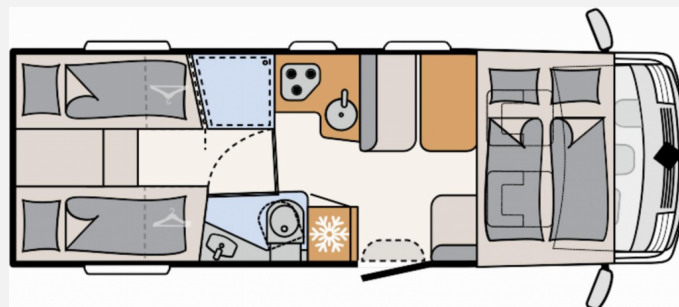

## Technische Daten

<b>Modell-/Baujahr</b>	2023
<b>Erstzulassung</b>	01.03.2024
<b>Leistung</b>	103 KW / 140 PS
<b>km Stand</b>	26100 km
<b>Umweltplakette</b>	grün
<b>Basisfahrzeug</b>	Fiat Ducato
<b>Motordetails</b>	140 MultiJet 3
<b>Getriebe</b>	Automatik
<b>Antriebsart</b>	Frontantrieb
<b>Anzahl Schlafplätze</b>	4
<b>Gesamtlänge</b>	740 cm
<b>Gesamtbreite</b>	233 cm
<b>Höhe</b>	294 cm
<b>Innenhöhe</b>	213 cm
<b>Aufbauart</b>	Integriert
<b>Masse in fahrber. Zustand</b>	3148 kg
<b>techn. zul. Gesamtmasse</b>	3499 kg
<b>Zuladung</b>	351 kg
<b>Infrastruktur</b>	WC
<b>Liegeflächen</b>	Einzelbett (2 x 205x80) Hubbett (195x150)
<b>Sitze mit Gurt</b>	4
<b>Kraftstoff</b>	Diesel
<b>Heizung</b>	Truma Combi 6
<b>Polster</b>	Grosso
<b>Farbe</b>	weiß
	Mittelsitzgruppe
	Einzelbett, Hubbett