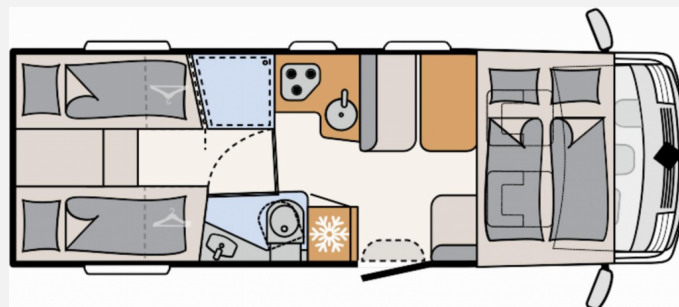

Exposé

Dethleffs Trend I 7057 EB JUNGER GEBRAUCHTER !

77.500,- €

MwSt. ausweisbar

Fahrzeug

Grundriss

Technische Daten

Modell-/Baujahr	2023
Erstzulassung	01.03.2024
Leistung	103 KW / 140 PS
km Stand	24600 km
Umweltplakette	grün
Basisfahrzeug	Fiat Ducato
Motordetails	140 MultiJet 3
Getriebe	Automatik
Antriebsart	Frontantrieb
Anzahl Schlafplätze	4
Gesamtlänge	740 cm
Gesamtbreite	233 cm
Höhe	294 cm
Innenhöhe	213 cm
Aufbauart	Integriert
Masse in fahrber. Zustand	3115 kg
techn. zul. Gesamtmasse	3499 kg
Zuladung	384 kg
Infrastruktur	WC
Liegeflächen	Einzelbett (2 x 205x80) Hubbett (195x150)
Sitze mit Gurt	4
Kraftstoff	Diesel
Heizung	Truma Combi 6
Polster	Grosso
Farbe	weiß
	Mittelsitzgruppe
	Einzelbett, Hubbett