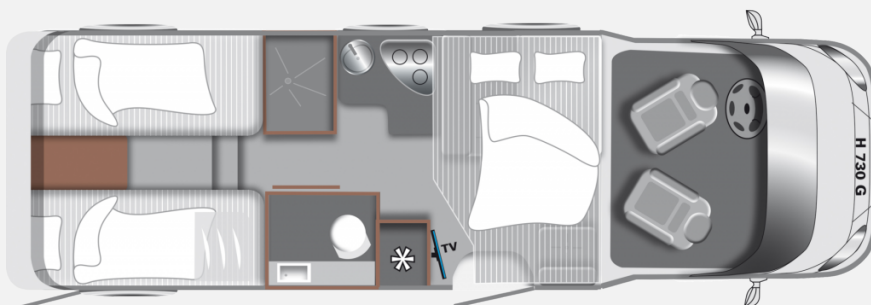

Exposé

LMC Tourer Lift H730G

59.990,- €

MwSt. ausweisbar

Fahrzeug

Grundriss

Technische Daten

Modell-/Baujahr	2024
Erstzulassung	01.01.1753
Anzahl der Achsen	2
Leistung	102 KW / 140 PS
km Stand	27535 km
Schadstoffklasse/-norm	Euro 6d
Basisfahrzeug	Fiat
Getriebe	Schaltgetriebe
Anzahl Schlafplätze	4
Gesamtlänge	737 cm
Gesamtbreite	232 cm
Höhe	276 cm
Aufbauart	Teilintegriert
techn. zul. Gesamtmasse	3500 kg
Liegeflächen	Heck (200 x 80) Heck (195 x 80)
Kraftstoff	Diesel
Heizung	Gasheizung
Wasservorrat	100 l
Abwassertankvolumen	90 l
	TÜV neu, ehem. Mietfahrzeug
	Mittelsitzgruppe
	Hubbett, Einzelbett, Doppelbett längs

Beschreibung

Der Start in die Reisemobilwelt beginnt mit dem LMC Tourer Lift H 730G.

Neben der geräumigen Küche und funktionalem Bad, hat dieser Wagen gut durchdachte Extras wie:

Motorvariante 140 PS

Navigation via App

Rückfahrkamera

Markise

LED Beleuchtung Markise

Aufbautür mit Fenster

Heckfahrradträger

Einzelbett mit Auszug

2. Garagentür

Elektrisches Hubbett