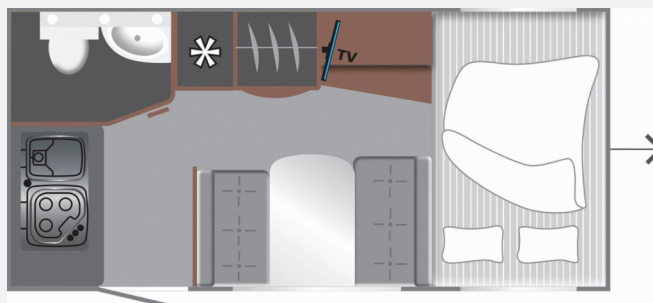

Exposé

LMC Sassino 430 D

22.953,- €

MwSt. ausweisbar

Fahrzeug

Grundriss

Technische Daten

Modell-/Baujahr	2025
Anzahl der Achsen	1
Anzahl Schlafplätze	3
Gesamtlänge	626 cm
Gesamtbreite	213 cm
Höhe	265 cm
Innenhöhe	198 cm
Umlaufmaß	909 cm
Aufbaulänge	504 cm
Masse in fahrber. Zustand	969 kg
techn. zul. Gesamtmasse	1360 kg
Zuladung	391 kg
Infrastruktur	WC
Polster	Andesit
Farbe	weiß

Beschreibung

- Zul. Gesamtgewicht 1.360 kg bei 1.360 kg Chassis
- Sassino Paket (Abwassertank 25 l rollbar, Reserveradhalterung im Flaschenkasten, Insektenschutztür in Aufbau, Thermofür Warmwasserversorgung 5 l (Warmwassermischbatterie enthalten), Umluftanlage für Gasheizung, Dachhaube Klarglas 700 x 500 mm inkl. Verdunklungsrollo und Insektenschutz, TV-Vorbereitung (1x12V Steckdose, 2x Antennenkabel SAT/TV), Zusätzliche Beleuchtung (Stromschiene inkl. Spots), Vorbereitung für Klimaanlage inkl. Dachverstärkung, 2x USB-Steckdose für Stromschiene, Stützrad mit Stützlastanzeige, Frischwassertank 44 l mit Außeneinfüllstützen, Tellerfüße für Kurbelstützen)
- Dusch-Paket (Duscharmatur, Duschvorhang mit Schiene, Duschwanneneinlage aus Holz, Duschwanne)