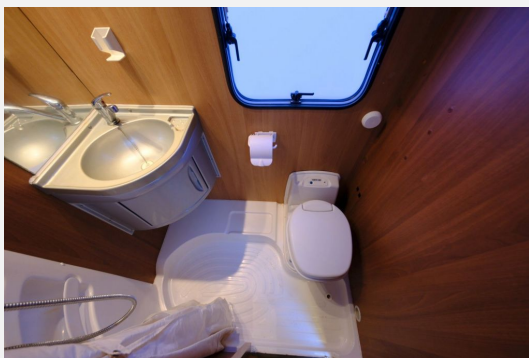

Wir kaufen Ihr Wohnmobil und Ihren Wohnwagen!

Einfach anrufen unter **0800 - 186 00 00** (kostenlos) oder direkt online unser Formular ausfüllen.

Von echten Champions empfohlen.
www.ankaufwohnmobile.de

**Wir kaufen auch
ihr Wohnmobil**

0800 - 186 00 00 (kostenlos)
www.wohnmobilpark.com

Verkäufer

Wohnmobilpark GmbH
Herr Frank Bungert
Vogelsbitze 3-9
53604 Bad Honnef

☎ 02224 9010061

✉ webmaster@wohnmobilpark.com