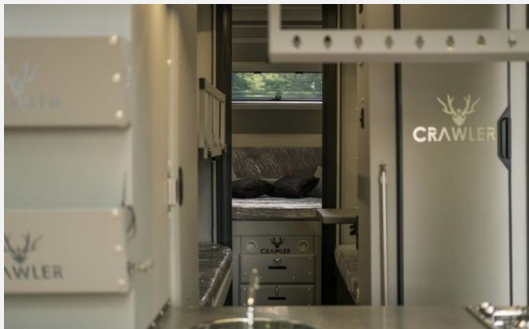

Kein Logo
vorhanden

Verkäufer

Crawler Caravans GmbH
Herr Paolo Parisi
Holzheimer Str. 12
73037 Göppingen/ Holzheim

+49 71613047623

info@crawlercaravans.com