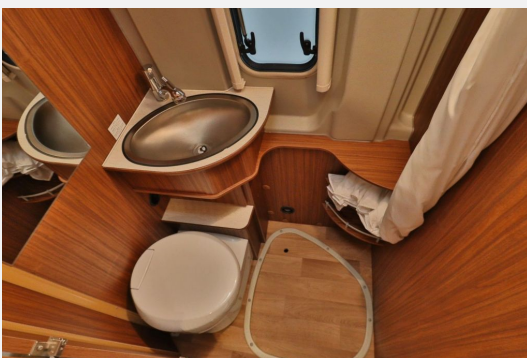

Wir kaufen Ihr Wohnmobil und Ihren Wohnwagen!

Einfach anrufen unter **0800 - 186 00 00** (kostenlos) oder direkt online unser Formular ausfüllen.

Von echten Champions empfohlen.
www.ankaufwohnmobile.de

**Wir kaufen auch
ihr Wohnmobil**

0800 - 186 00 00 (kostenlos)
www.wohnmobilpark.com