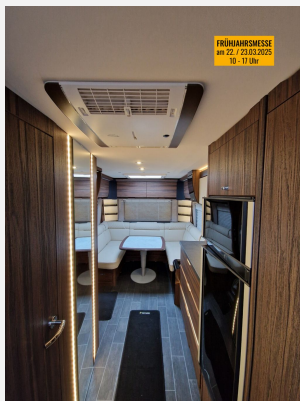

Kein Logo
vorhanden