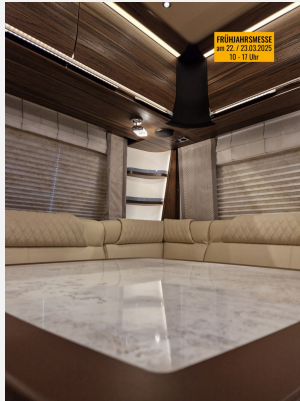

Kein Logo
vorhanden