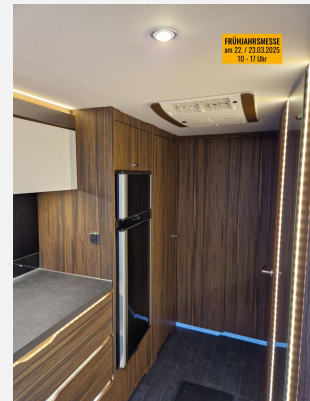

Kein Logo
vorhanden