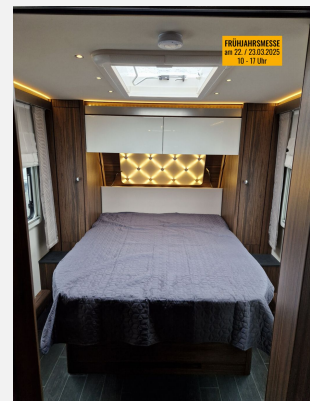

Kein Logo
vorhanden