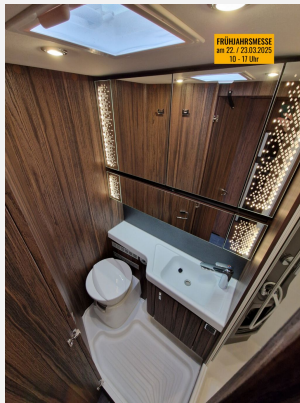

Kein Logo
vorhanden