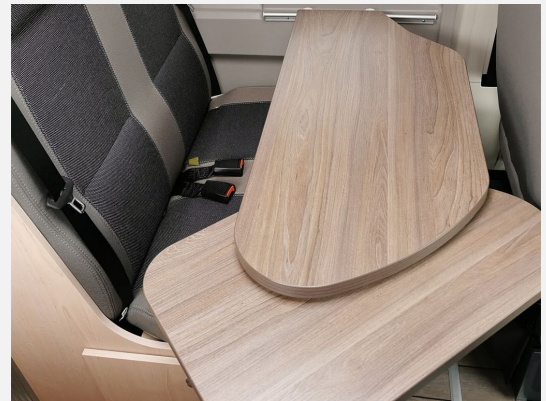

Exposé

Clever VAN DRIVE 540

58.160,- €

MwSt. ausweisbar

Fahrzeug

Technische Daten

Modell-/Baujahr	2024
Leistung	103 KW / 140 PS
Basisfahrzeug	Citroen 35 Light L2H2 HDI 2,2/140 PS S&S
Motordetails	Anzahl Zylinder: 4 Hubraum: 2198 Kraftstoff: Diesel
Anzahl Schlafplätze	3
Gesamtlänge	541 cm
Gesamtbreite	205 cm
Höhe	264 cm
Aufbauart	Campervan
Masse in fahrber. Zustand	2680 kg
techn. zul. Gesamtmasse	3500 kg
Zuladung	820 kg
Sitze mit Gurt	4
Radstand	345 cm
Anhängerlast (gebremst)	2500 kg
Kraftstoff	Diesel
Polster	Sitzbezug Serie
	Doppel-/franz. Bett

Irrtümer und Änderungen vorbehalten

Ausstattung

Irrtümer und Änderungen vorbehalten

Bilder

CLEVERVANS START YOUR JOURNEY.

Verkäufer

Glück Freizeit GmbH
Herr Siegfried Weber
Ohmstraße 16
85254 Sulzemoos

☎ 08135-937155