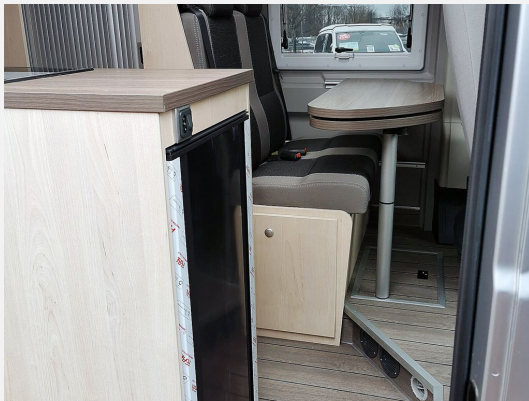

Exposé

Clever VAN DRIVE 540

58.160,- €

MwSt. ausweisbar

Fahrzeug

Technische Daten

Modell-/Baujahr	2024
Leistung	103 KW / 140 PS
Basisfahrzeug	Citroen 35 Light L2H2 HDI 2,2/140 PS S&S
Motordetails	Anzahl Zylinder: 4 Hubraum: 2198 Kraftstoff: Diesel
Anzahl Schlafplätze	3
Gesamtlänge	541 cm
Gesamtbreite	205 cm
Höhe	264 cm
Aufbauart	Campervan
Masse in fahrber. Zustand	2680 kg
techn. zul. Gesamtmasse	3500 kg
Zuladung	820 kg
Sitze mit Gurt	4
Radstand	345 cm
Anhängerlast (gebremst)	2500 kg
Kraftstoff	Diesel
Polster	Sitzbezug Serie
	Doppel-/franz. Bett

Irrtümer und Änderungen vorbehalten

Ausstattung

Irrtümer und Änderungen vorbehalten

Bilder

CLEVERVANS START YOUR JOURNEY.

Verkäufer

Glück Freizeit GmbH
Herr Siegfried Weber
Ohmstraße 16
85254 Sulzemoos

☎ 08135-937155