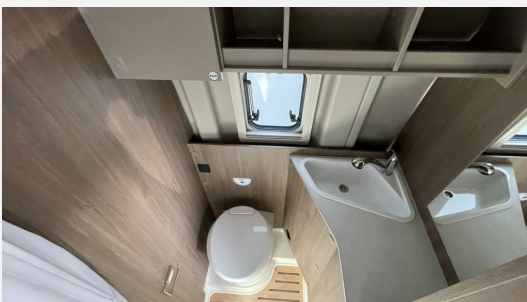

Ausstattung

- Ausstellfenster, Einstiegsstufe elektrisch, Markise, Verdunklungs- und Fliegenschutzrollos, Aufstelldach, Hebe-Kippfenster, Rahmenfenster
- Fahrerhaus-Verdunklungssystem, Fahrerhaussitze drehbar, Insektenschutztür 1/1, LED-Beleuchtung
- Klimaanlage FH manuell, Gasheizung
- 2-Flammkocher, Kompressor-Kühlschrank
- Frischwassertank, Frischwassertank-Anzeige, Warmwasser, Cassetten-Toilette
- Gasflaschenkasten für: 2x11 kg Fl.
- Bluetooth Fahrerhaus, DAB Radio, Navigationssystem, Radio/Tuner, Rückfahrkamera, Android Auto, Apple CarPlay

Irrtümer und Änderungen vorbehalten

Bilder