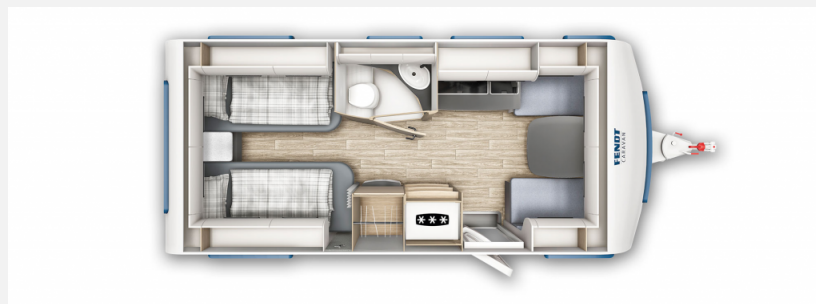

Exposé

Fendt Apero 495 SG Model 2024 sofort verfügbar

28.990,- €

MwSt. ausweisbar

Fahrzeug

Grundriss

Technische Daten

Modell-/Baujahr	2024
Anzahl Schlafplätze	4
Gesamtlänge	722 cm
Gesamtbreite	232 cm
Höhe	266 cm
Innenhöhe	198 cm
Umlaufmaß	982 cm
Aufbaulänge	607 cm
Masse in fahrber. Zustand	1410 kg
techn. zul. Gesamtmasse	1600 kg
max. Auflastung	2000 kg
Infrastruktur	WC
Liegeflächen	Bug (112/116x210) Heck (1 x 85 x 190) Heck (1 x 85 x 200)
Heizung	Truma S 3004
Kühlschrankvolumen	133 l
Gefriervolumen	3 l
Wasservorrat	24 l

Ausstattung

- 2.000 kg AAA Fahrwerk, Bereifung, Alufelgen schwarz poliert (bei Gewichtsvariante 1900/2000 kg: Vorz
- Fliegenschutztüre
- Gasaußensteckdose, 30 mbar (Einbau: Bug rechts), Universal-Vorzeltsteckdose (230 V/12 V/TV)
- Safety-Paket