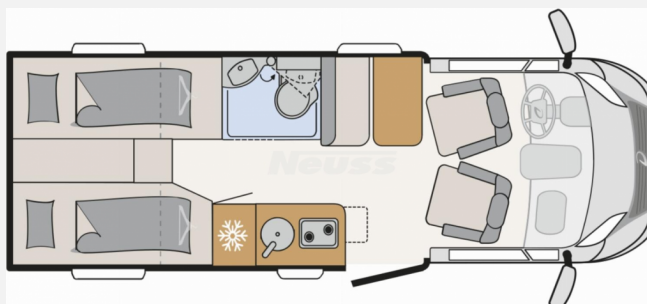

Exposé

Dethleffs Globebus Camp T 4 8G-Automatik, Active-Paket

81.377,- €

MwSt. ausweisbar

Fahrzeug

Grundriss

Technische Daten

Modell-/Baujahr	2025
Leistung	103 KW / 140 PS
Umweltplakette	grün
Basisfahrzeug	Fiat Ducato
Motordetails	140 MultiJet 3
Getriebe	Automatik
Antriebsart	Frontantrieb
Anzahl Schlafplätze	2
Gesamtlänge	663 cm
Gesamtbreite	220 cm
Höhe	273 cm
Innenhöhe	190 cm
Aufbauart	Teilintegriert
Masse in fahrber. Zustand	3000 kg
techn. zul. Gesamtmasse	3499 kg
Zuladung	499 kg
Infrastruktur	WC
Liegeflächen	Einzelbett (192x75)
Sitze mit Gurt	4
Radstand	380 cm
Kraftstoff	Diesel
Heizung	Truma Dieselheizung
Polster	Jupiter
Farbe	weiß
	Mittelsitzgruppe
	Einzelbett