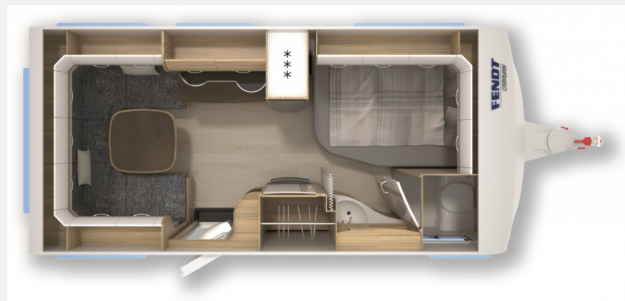

Exposé

Fendt Bianco Selection 465 SFB

23.800,- €

Differenzbesteuerung gemäß §25a

Fahrzeug

Grundriss