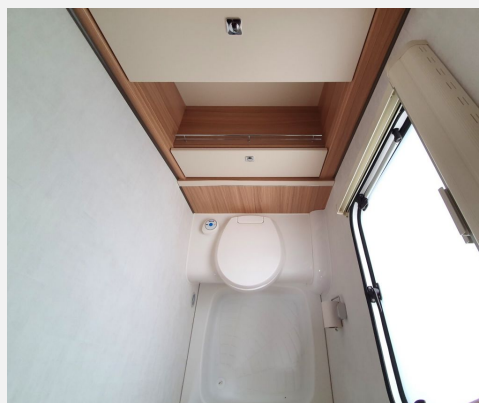

Verkäufer

SOMA Caravaning Center Bremen GmbH
Verkaufsteam
Carl-Benz-Str. 13
28237 Bremen

☎ 0421 47877790

FAX 0421-478777911

✉ shopbremen@somacaravaning.de