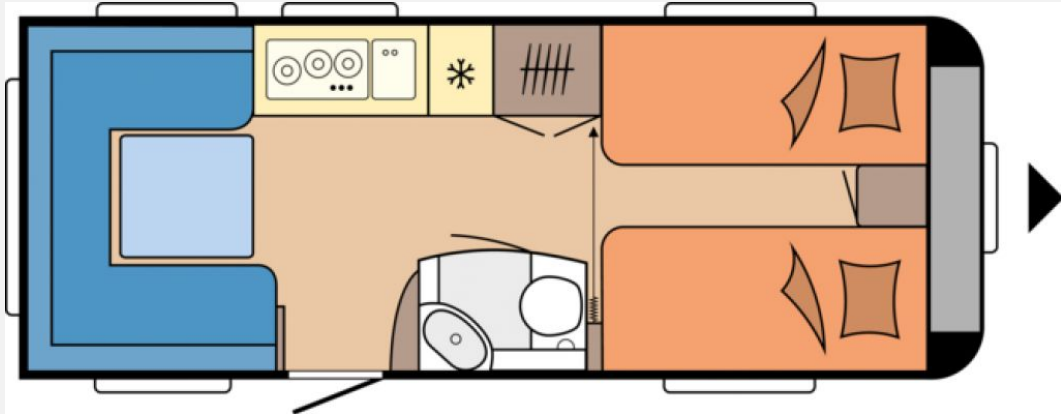

Exposé

Hobby Excellent Edition 540 UL

27.900,- €

MwSt. ausweisbar

Fahrzeug