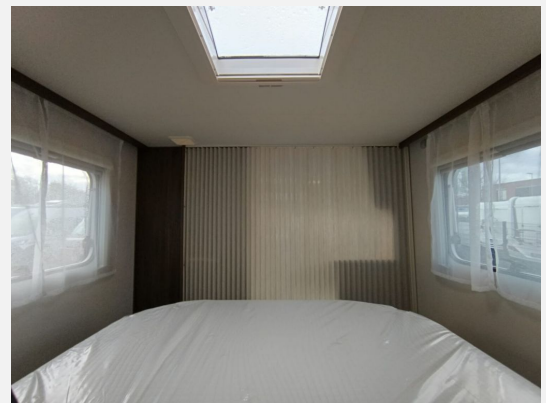

Kein Logo
vorhanden