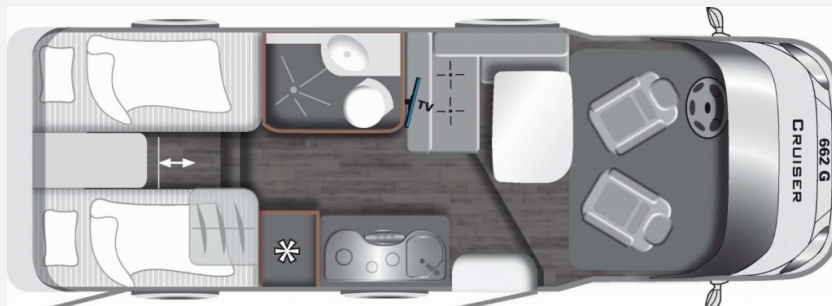

Exposé

LMC Cruiser T 662 G Automatik Safety Markise

82.990,- €

MwSt. ausweisbar

Fahrzeug

Grundriss

Technische Daten

<b>Modell-/Baujahr</b>	2024
<b>Leistung</b>	103 KW / 140 PS
<b>Umweltplakette</b>	grün
<b>Basisfahrzeug</b>	Fiat Ducato
<b>Getriebe</b>	Automatik
<b>Anzahl Schlafplätze</b>	3
<b>Gesamtlänge</b>	703 cm
<b>Gesamtbreite</b>	232 cm
<b>Höhe</b>	276 cm
<b>Innenhöhe</b>	198 cm
<b>Aufbauart</b>	Teilintegriert
<b>techn. zul. Gesamtmasse</b>	3500 kg
<b>Zuladung</b>	592 kg
<b>Infrastruktur</b>	WC
<b>Liegeflächen</b>	Einzelbett (2 x 196x80)
<b>Sitze mit Gurt</b>	4
<b>Radstand</b>	404 cm
<b>Kraftstoff</b>	Diesel
<b>Heizung</b>	Truma Combi 6
<b>Kühlschrankvolumen</b>	141 l
<b>Wasservorrat</b>	100 l
<b>Abwassertankvolumen</b>	95 l
<b>Farbe</b>	weiß
	L-Sitzgruppe
	Einzelbett

Die Cruiser-Baureihe steht für Komfort, Flexibilität und angenehmes Fahrvergnügen. In dem geräumigen Wohnmobil in Buchen-Optik finden bis zu 3 Personen Platz. Weiße Blenden, indirekte Beleuchtung sowie die bequemen Festbetten im Heck runden die harmonische Ausstattung ab.