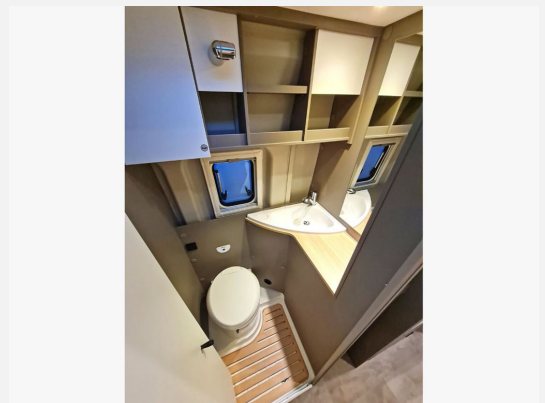

FREIZEITMOBILE Guide