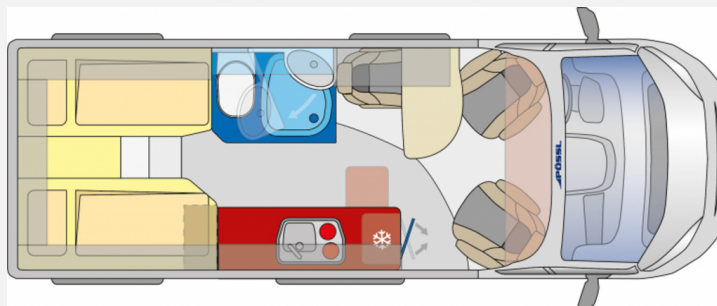

Technische Daten

| | |
|----------------------------------|---------------------------|
| Modell-/Baujahr | 2024 |
| Leistung | 121 KW / 165 PS |
| Umweltplakette | grün |
| Schadstoffklasse/-norm | Euro 6d |
| Basisfahrzeug | Citroen Jumper |
| Motordetails | 2,2 l BlueHDI |
| Getriebe | Schaltgetriebe |
| Antriebsart | Frontantrieb |
| Anzahl Schlafplätze | 2 |
| Gesamtlänge | 636 cm |
| Gesamtbreite | 205 cm |
| Höhe | 258 cm |
| Innenhöhe | 190 cm |
| Aufbauart | Campervan |
| Masse in fahrber. Zustand | 44 kg |
| techn. zul. Gesamtmasse | 3500 kg |
| Zuladung | 3456 kg |
| Infrastruktur | WC |
| Liegeflächen | Einzelbett (200 / 190x80) |
| Sitze mit Gurt | 4 |
| Radstand | 404 cm |
| Anhängerlast (gebremst) | 2500 kg |
| Anhängerlast (ungebremst) | 750 kg |
| Kraftstoff | Diesel |
| Heizung | Truma Combi 4 |
| Kühlschrankvolumen | 100 l |
| Gefriervolumen | 8 l |
| Wasservorrat | 100 l |
| Abwassertankvolumen | 100 l |
| Ladegerät | 16 A |
| Batterie | 95 Ah |
| Polster | Grigio Lucente |
| Steckdosen 230V | 3 |
| Farbe | grau |
| | Einzelbett |