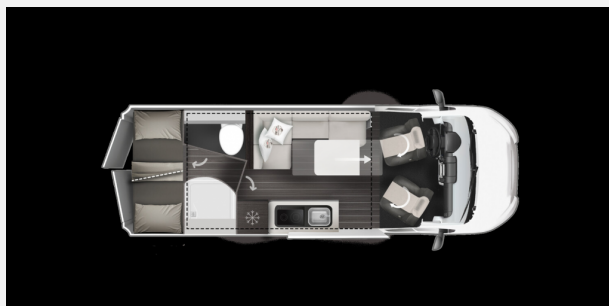

Exposé

Roller Team Livingstone 7 Active 5-Sitzplätze Winter Paket

64.990,- €

MwSt. ausweisbar

Fahrzeug

Grundriss

Technische Daten

Modell-/Baujahr	2025
Anzahl der Achsen	2
Leistung	103 KW / 140 PS
Umweltplakette	grün
Basisfahrzeug	Fiat Ducato
Motordetails	2,2 Multijet
Getriebe	Schaltgetriebe
Antriebsart	Frontantrieb
Anzahl Schlafplätze	5
Gesamtlänge	599 cm
Gesamtbreite	205 cm
Höhe	265 cm
Innenhöhe	189 cm
Aufbauart	Campervan
techn. zul. Gesamtmasse	3500 kg
Zuladung	3492 kg
Infrastruktur	WC
Liegeflächen	bunk_bed (80x185/68x183) double_couch_raising_roof (130x200)
Sitze mit Gurt	5
Radstand	404 cm
Kraftstoff	Diesel
Heizung	Webasto Dieselheizung
Kühlschrankvolumen	84 l
Wasservorrat	85 l
Abwassertankvolumen	75 l
Polster	Martyn
Farbe	weiß
	L-Sitzgruppe
	Etagenbett, Aufstelldach (Doppelbett)

Sofort verfügbar!

UVP des Herstellers: 68.080,-

Wir bieten Ihnen einen neuen **Roller Team Livingstone 7 Active** auf einem **Fiat-Chassis** aus dem **Modelljahr 2025** an.

Der neue Livingstone 7 ACTIVE eignet sich mit seinen fünf Schlafplätzen und dem serienmäßigen Aufstelldach besonders für große Gruppen. Mit besonders langer MAXI-Sitzgruppe mit dreh- und verschiebbarem Klapp Tisch und 5 eingetragenen Sitzplätzen!