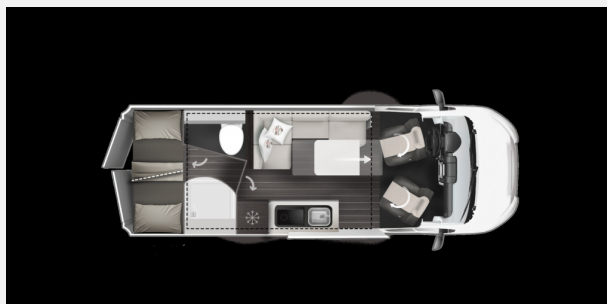

Exposé

Roller Team Livingstone 7 Active 5-Sitzplätze Winter Paket

64.990,- €

MwSt. ausweisbar

Fahrzeug

Grundriss

Technische Daten

<b>Modell-/Baujahr</b>	2025
<b>Anzahl der Achsen</b>	2
<b>Leistung</b>	103 KW / 140 PS
<b>Umweltplakette</b>	grün
<b>Basisfahrzeug</b>	Fiat Ducato
<b>Motordetails</b>	2,2 Multijet
<b>Getriebe</b>	Schaltgetriebe
<b>Antriebsart</b>	Frontantrieb
<b>Anzahl Schlafplätze</b>	5
<b>Gesamtlänge</b>	599 cm
<b>Gesamtbreite</b>	205 cm
<b>Höhe</b>	265 cm
<b>Innenhöhe</b>	189 cm
<b>Aufbauart</b>	Campervan
<b>techn. zul. Gesamtmasse</b>	3500 kg
<b>Zuladung</b>	3492 kg
<b>Infrastruktur</b>	WC
<b>Liegeflächen</b>	bunk_bed (80x185/68x183) double_couch_raising_roof (130x200)
<b>Sitze mit Gurt</b>	5
<b>Radstand</b>	404 cm
<b>Kraftstoff</b>	Diesel
<b>Heizung</b>	Webasto Dieselheizung
<b>Kühlschrankvolumen</b>	84 l
<b>Wasservorrat</b>	85 l
<b>Abwassertankvolumen</b>	75 l
<b>Polster</b>	Martyn
<b>Farbe</b>	weiß
	L-Sitzgruppe
	Etagenbett, Aufstelldach (Doppelbett)

**Sofort verfügbar!**

**UVP des Herstellers: 68.080,-**

Wir bieten Ihnen einen neuen **Roller Team Livingstone 7 Active** auf einem **Fiat-Chassis** aus dem **Modelljahr 2025** an.

Der neue Livingstone 7 ACTIVE eignet sich mit seinen fünf Schlafplätzen und dem serienmäßigen Aufstelldach besonders für große Gruppen. Mit besonders langer MAXI-Sitzgruppe mit dreh- und verschiebbarem Klapp Tisch und 5 eingetragenen Sitzplätzen!