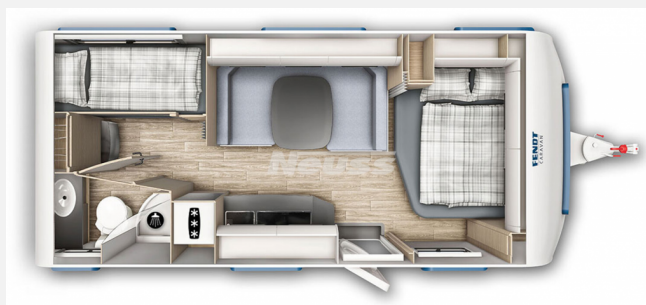

Exposé

Fendt Apero 560 SKM

35.808,- €

MwSt. ausweisbar

Fahrzeug

Grundriss

Technische Daten

Modell-/Baujahr	2024
Anzahl der Achsen	1
Anzahl Schlafplätze	5
Gesamtlänge	772 cm
Gesamtbreite	250 cm
Höhe	266 cm
Innenhöhe	198 cm
Umlaufmaß	1029 cm
Aufbaulänge	657 cm
Masse in fahrber. Zustand	1546 kg
techn. zul. Gesamtmasse	2000 kg
Zuladung	454 kg
Infrastruktur	WC
Liegeflächen	bunk_bed (75 x 192 / 75 x 190) double_couch (160x200)
Heizung	Truma S 5004
Polster	Sunset
Farbe	weiß
	Mittelsitzgruppe
	Etagenbett, Doppel-/franz. Bett

Beschreibung

- Fliegenschutztüre
- Gewichtserhöhung 2.000 kg AAA (Fahrwerk, Bereifung, Alufelgen)
- Wohnwelt Sunset

Irrtümer und Änderungen vorbehalten

Ausstattung

- Antischlingerkupplung
- 3-Flammkocher
- Dusche separat