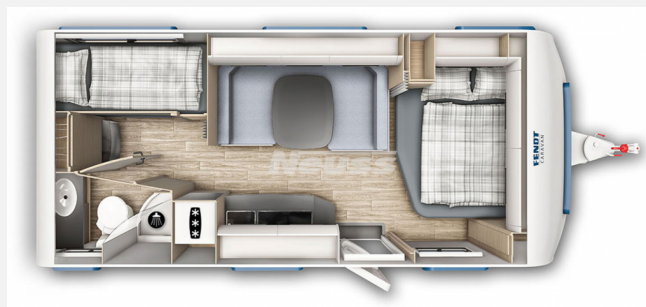

Exposé

Fendt Apero 560 SKM

35.808,- €

MwSt. ausweisbar

Fahrzeug

Grundriss

Technische Daten

Modell-/Baujahr	2024
Anzahl der Achsen	1
Anzahl Schlafplätze	5
Gesamtlänge	772 cm
Gesamtbreite	250 cm
Höhe	266 cm
Innenhöhe	198 cm
Umlaufmaß	1029 cm
Aufbaulänge	657 cm
Masse in fahrber. Zustand	1546 kg
techn. zul. Gesamtmasse	1700 kg
Zuladung	154 kg
Infrastruktur	WC
Liegeflächen	bunk_bed (75 x 192 / 75 x 190) double_couch (160x200)
Polster	Sunset
Farbe	weiß
	Mittelsitzgruppe
	Etagenbett, Doppel-/franz. Bett

Beschreibung

- Fliegenschutztüre
 - Gewichtserhöhung 2.000 kg AAA (Fahrwerk, Bereifung, Alufelgen)
 - Wohnwelt Sunset
- Irrtümer und Änderungen vorbehalten

Ausstattung

Irrtümer und Änderungen vorbehalten