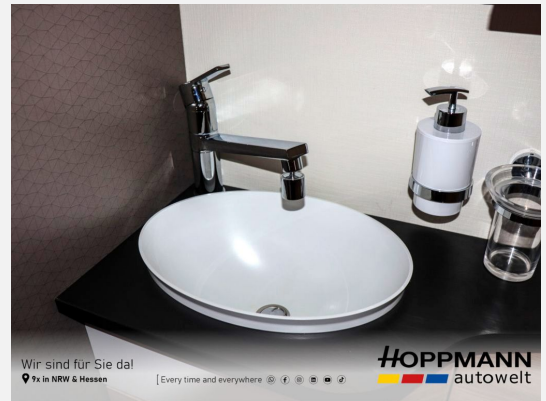

Wir sind für Sie da!
📍 in NRW & Hessen

[Every time and everywhere]

HOPPMANN
autowelt