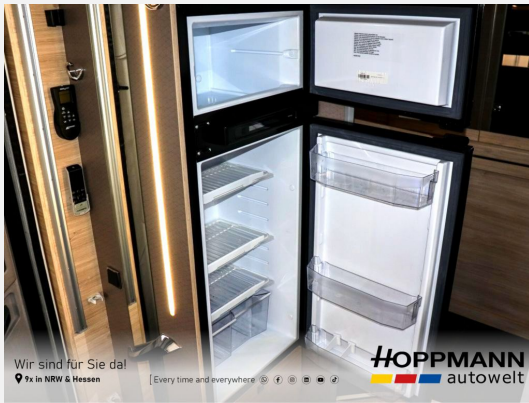

Kein Logo
vorhanden

Wir sind für Sie da!
📍 9x in NRW & Hessen [Every time and everywhere] **HOPPMANN**
autowelt