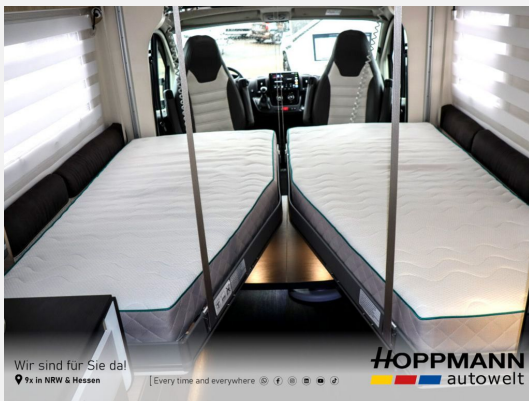

Kein Logo vorhanden

Bilder