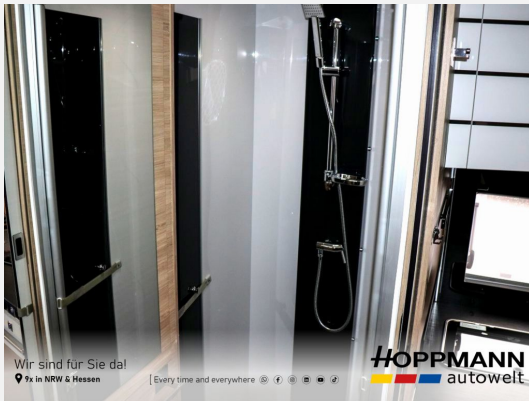

Kein Logo
vorhanden

Wir sind für Sie da!
📍 in NRW & Hessen

[Every time and everywhere]

HOPPMANN
autowelt