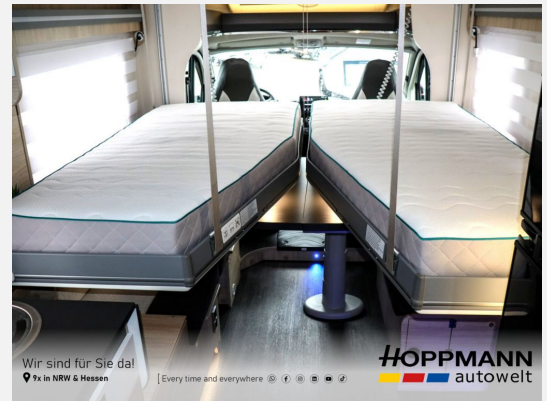

Kein Logo vorhanden

Bilder