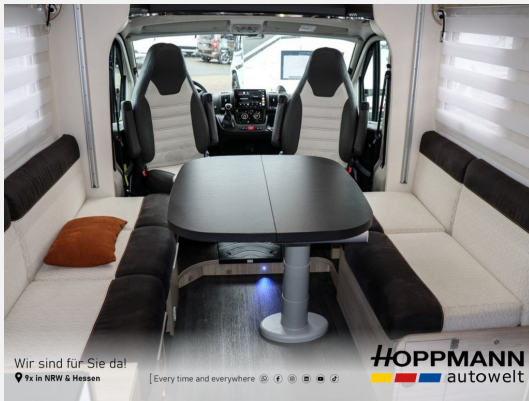

Kein Logo vorhanden

Bilder