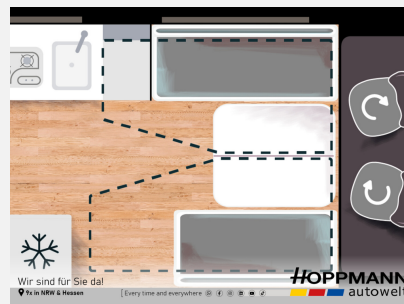

Kein Logo vorhanden

Exposé

Chausson Titanium 630 VIP Vollausrüstung

~~74.990,-€~~ **73.990,- €**

Differenzbesteuerung gemäß §25a

Fahrzeug

Grundriss