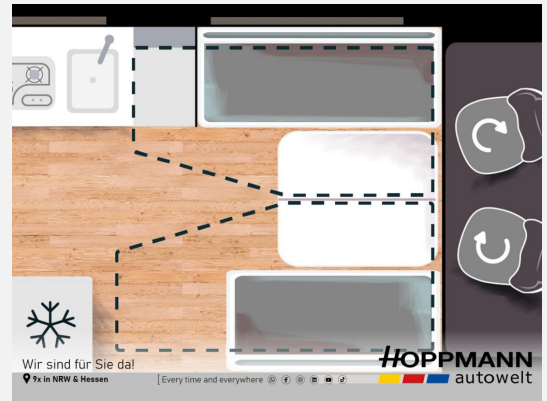

Kein Logo
vorhanden

Verkäufer

Hoppmann Autohaus GmbH
Herr Niko Lauer
Eiserfelder Str. 196
57072 Siegen

☎ 0271/3182-254

✉ niko.lauer@hoppmann-autowelt.de