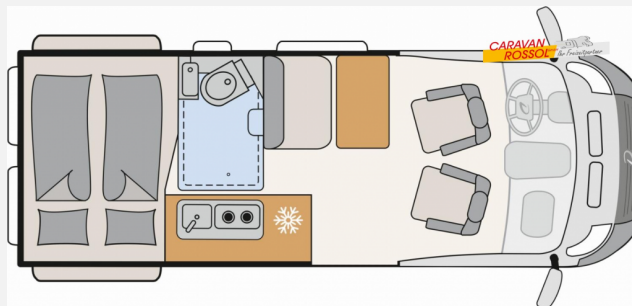

Exposé

Dethleffs Globetrail Performance 600 DR VW

81.900,- €

MwSt. ausweisbar

Fahrzeug

Grundriss

Technische Daten

Modell-/Baujahr	2024
Anzahl der Achsen	2
Leistung	130 KW / 177 PS
Umweltplakette	grün
Schadstoffklasse/-norm	Euro 6e
Basisfahrzeug	VW Crafter
Motordetails	2,0-l-TDI SCR
Getriebe	Automatik
Antriebsart	Frontantrieb
Anzahl Schlafplätze	2
Gesamtlänge	599 cm
Gesamtbreite	204 cm
Höhe	259 cm
Innenhöhe	189 cm
Aufbauart	Campervan
Masse in fahrber. Zustand	2936 kg
techn. zul. Gesamtmasse	3500 kg
Zuladung	564 kg
Infrastruktur	WC
Liegeflächen	double_couch (200x140)
Sitze mit Gurt	4
Radstand	364 cm
Kraftstoff	Diesel
Heizung	Truma Combi 6 E
Polster	Scandi
Farbe	grau
	Seitensitzgruppe
	Doppel-/franz. Bett

Beschreibung

- LED-Hauptscheinwerfer mit LED-Tagfahrlicht
- Fahrerhaus Klimaanlage "Air Care Climatronic"
- Außenspiegel, elektrisch einstell-, beheiz- und anklappbar
- Verkehrszeichenerkennung
- Markteinführungspaket (VW Crafter Hochdach Trendline 177 (2,0 l / 177 PS / 130 kW) - 3.500 kg zul. Gesamtgewicht - Automatikgetriebe, Vorbereitung für Anhängervorrichtung (inkl. Gespannstabilisierung) mit Kabelsatz und Steuergerät, Fahrerassistenz-Paket 2, Licht-und-Sicht-Paket, Leichtmetallräder "Lismore" 6,5 J x 17, Silber, Navigationssystem "Discover Media", Indiumgrau Metallic)
- Gas-Elektroheizung Combi 6E
- Automatische Gasflaschenumschaltung inkl. Crash Sensor, EisEx und Gasfilter
- Winter Paket (Verbundglas-Frontscheibe in Wärmeschutzverglasung, beheizbar, Sitzheizung, links und rechts, getrennt regelbar, Beheizbare Scheibenwaschdüsen vorn und Waschwasserstandanzeige)