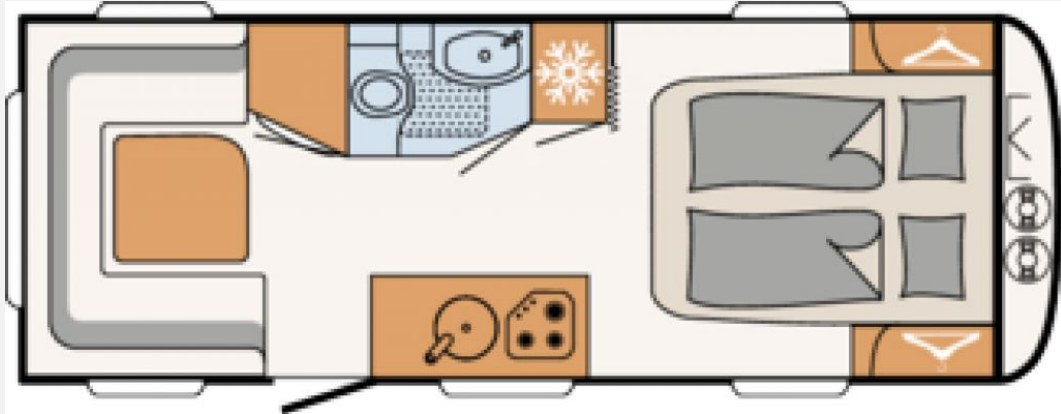

Exposé

Dethleffs Nomad 530 DR ATC, Klima, Sat

27.690,- €

Differenzbesteuerung gemäß §25a

Fahrzeug

Technische Daten

Modell-/Baujahr	2021
Erstzulassung	24.02.2021
Anzahl der Achsen	1
Anzahl Schlafplätze	4
Gesamtlänge	788 cm
Gesamtbreite	230 cm
Höhe	265 cm
Umlaufmaß	1045 cm
Aufbaulänge	650 cm
Masse in fahrber. Zustand	1395 kg
techn. zul. Gesamtmasse	1600 kg
Auflastung	2000 kg
Infrastruktur	Küche WC
Liegeflächen	Bug (205x150) Heck (210x135)
Heizung	S 5004
Kühlschrankvolumen	142 l
Gefriervolumen	15 l
Wasservorrat	38 l
Abwassertankvolumen	22 l
Farbe	weiß
	TÜV neu
	Rundsitzgruppe
	Queensbett

Beschreibung

Schöner Dethleffs Nomad 530 DR mit guter Ausstattung. Nichtraucher, Tierfrei und gepflegter Zustand.

- Alufelgen
- ATC
- Dachklimaanlage Dometic
- Automatische Satanlage
- TV 19 Zoll
- Queensbett
- Rundsitzgruppe
- Auflastung 2000kg

Irrtümer und Änderungen vorbehalten

Ausstattung

- Alufelgen, Antischlingerkupplung, ATC-Alko Trailer Control, Deichselabdeckung, Stoßdämpfer, Tempo 100 Zulassung
- Ausstellfenster, Verdunkelungs- und Fliegenschutzrollos
- Umbaubett
- Gasheizung, Klimaanlage Dach, Umluftanlage
- 3-Flammkocher, Kühlschrank mit Frostfach
- Cassetten-Toilette, Dusche, Warmwassertherme
- Gasflaschenkasten für: 2x11 kg Fl.
- TV, TV-Halter, TV-Halter schwenkbar, SAT-Anlage automatisch