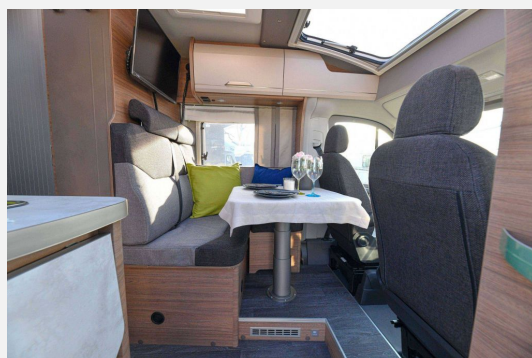

**Frühjahrs
Opening**
22. & 23. März
10 – 17 Uhr

schaffer mobil
Kötzschenbroder Str. 125 | 01139 Dresden

#DennReiseBeginntHier