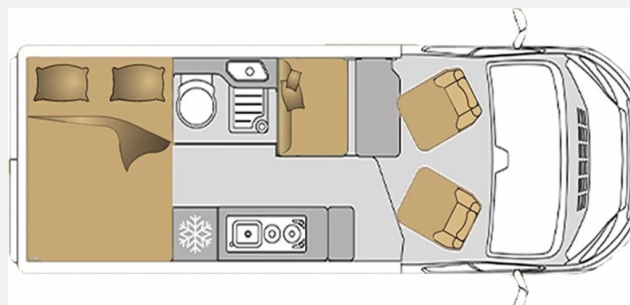

## Technische Daten

<b>Modell-/Baujahr</b>	2024
<b>Erstzulassung</b>	01.07.2024
<b>Anzahl der Achsen</b>	2
<b>Leistung</b>	103 KW / 140 PS
<b>km Stand</b>	21000 km
<b>Umweltplakette</b>	grün
<b>Schadstoffklasse/-norm</b>	Euro 6d
<b>Motordetails</b>	2,2 l Blue HDI
<b>Getriebe</b>	Schaltgetriebe
<b>Antriebsart</b>	Frontantrieb
<b>Anzahl Schlafplätze</b>	2
<b>Gesamtlänge</b>	599 cm
<b>Gesamtbreite</b>	205 cm
<b>Höhe</b>	267 cm
<b>Innenhöhe</b>	190 cm
<b>Aufbauart</b>	Campervan
<b>techn. zul. Gesamtmasse</b>	3300 kg
<b>Infrastruktur</b>	WC
<b>Sitze mit Gurt</b>	4
<b>Radstand</b>	404 cm
<b>Anhängerlast (gebremst)</b>	2500 kg
<b>Kraftstoff</b>	Diesel
<b>Heizung</b>	Truma Combi 4
<b>Kühlschrankvolumen</b>	90 l
<b>Wasservorrat</b>	110 l
<b>Abwassertankvolumen</b>	90 l
<b>Farbe</b>	weiß