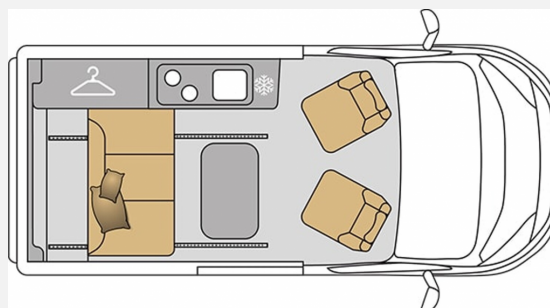

Exposé

Mooveo Campervan 3

53.990,- €

MwSt. ausweisbar

Fahrzeug

Grundriss

Technische Daten

Modell-/Baujahr	2024
Erstzulassung	01.04.2024
Anzahl der Achsen	2
Leistung	96 KW / 130 PS
km Stand	13000 km
Umweltplakette	grün
Schadstoffklasse/-norm	Euro 6d
Basisfahrzeug	Renault Master
Motordetails	2,0 l dCi
Getriebe	Schaltgetriebe
Antriebsart	Frontantrieb
Anzahl Schlafplätze	4
Gesamtlänge	508 cm
Gesamtbreite	195 cm
Höhe	200 cm
Aufbauart	Campervan
techn. zul. Gesamtmasse	3010 kg
Infrastruktur	WC
Liegeflächen	double_couch_raising_roof (122x190)
Sitze mit Gurt	5
Radstand	309 cm
Anhängerlast (gebremst)	2500 kg
Anhängerlast (ungebremst)	750 kg
Kraftstoff	Diesel
Heizung	Webasto Dieselheizung
Kühlschrankvolumen	49 l
Wasservorrat	60 l
Abwassertankvolumen	35 l
Batterie	85 Ah
Farbe	weiß
	Aufstelldach (Doppelbett)

Beschreibung

- Wagenfarbe Urban Grey
- Markise F35 Fiamma
- Multi Media mit Easy Link Access, TFT8, AIVI, DAB, AIVC, Connect Box
- ehemaliges Vermietfahrzeug

Irrtümer und Änderungen vorbehalten

Ausstattung