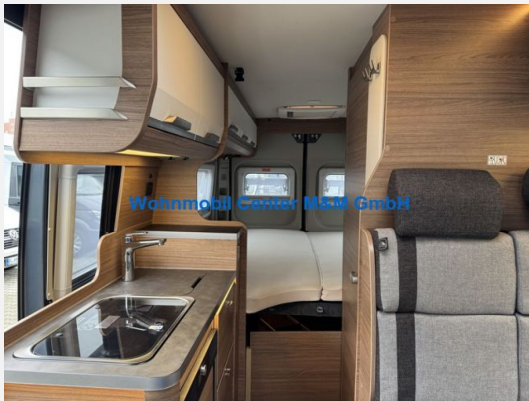

Kein Logo
vorhanden