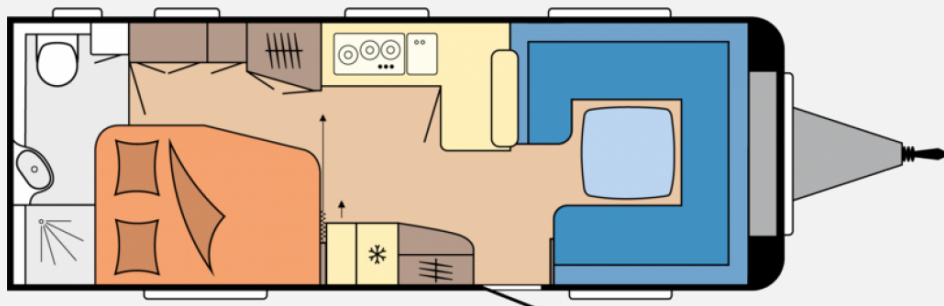

# Hobby Prestige 660 WFC

38.500,- €

Fahrzeug

Grundriss

**Technische Daten**

<b>Modell-/Baujahr</b>	2023
<b>Anzahl Schlafplätze</b>	4
<b>Gesamtlänge</b>	8325 cm
<b>Gesamtbreite</b>	2500 cm
<b>Höhe</b>	2634 cm
<b>techn. zul. Gesamtmasse</b>	2200 kg
<b>Infrastruktur</b>	WC Küche
	Rundsitzgruppe
	Doppelbett längs